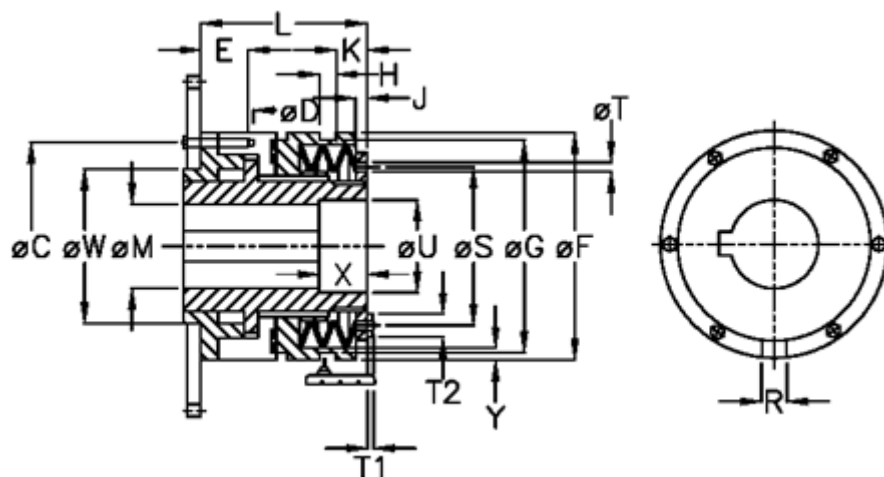

Varenummer: 46932523
 Beskrivelse: Sikkerhedskobling Synchron B 25 L

Mål

C = 70	L = 70.0	Tallerkenfjeder montering = 5x1L
D = 6xM5	M max = 25	Tallerkenfjeder udførelse = L - svær
E = 8.0	M min = 10	U = 26
F = 82	R = 6	V = 10
G = 72.5	S = 48	W = 50
H = 9	T = 5	X = 20
J = 6.0	T1 = 3.5	Y = 2
K = 11.5	T2 = 8	Z = 0.1